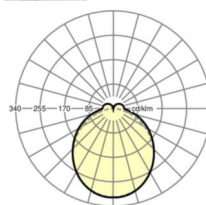

параметры

номер заказа	19470004110
код EAN	4020863395996
номер таможенного тарифа	94051190
Знак прохождения контроля	IP 20, класс защиты I, ENEC10 VDE, F, HACCP DIN10500/Food/IFS-пригодность для применения/BRC, Indoor, CE
Степень ударопрочности IK	IK03 (-20°C bis 25°C)
Температура окружения	ta -20°C в 25°C
Гарантийный срок	5 лет

электротехника

Балласт	Электронный драйвер (1 штука)
Мощность системы	70W
сетевое напряжение	230V/50Hz
автоматический предохранитель (пусковой ток)	10 штук/B10, 16 штук/B16, 10 штук/C10, 16 штук/C16
класс энергосбережения/Источник света	E

Оптика

Оснастка	LED, цветопередача/оттенок света CRI ≥ 80 / 3000K
Допуск для координаты цветности (MacAdam)	3SDCM
Номинальный световой поток	8876lm
Срок службы LED	50000h L80/B10 (Tq 25°C)
светоотдача светильников	127lm/W
Угол излучения	115° (C0) / 110° (C90)
UGR поп./вдоль	27.0 / 26.4

Механика

цвет корпуса	белый стандартный для электротехники RAL 9016
размеры (LxWxH/DxH)	1531mm x 55mm x 37mm
вес (нетто)	1.9kg
Вид монтажа	сборка трековых систем, световая структура

размеры

L	1531 mm	Длина
В	55 mm	Ширина
h	37 mm	Высота

DEEP-LINK

<https://www.regiolux.de/ru/article/19470004110>

Ссылка	LED 10000lm 830
ηLB	100 %
Φ ↓/↑	90 % / 10 %
UGR поп./вдоль	27.0 / 26.4